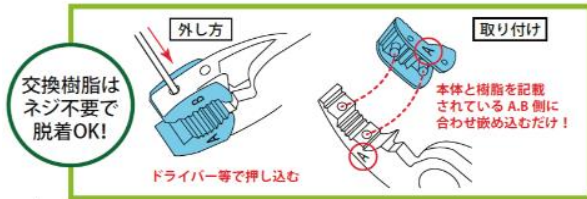

ポライヤー キズつけない  
ソフトなくわえ部

# キズつけないでガッチリつかむ

プラスチックやステンレス、真鍮、メッキ製品など、傷をつけたくない作業に

バネ付

バネ内蔵タイプは連続して  
行う作業に最適!

非対称掴み刃が  
しっかりホールド  
安定性の良い3点保持!

特殊形状掴み刃が  
しっかりホールド

丸・角・板あらゆる形状をしっかり掴める!

ぷらイヤー  
バネ付き 150 mm **バネ付**  
PL-150SC-S  
JAN 4952269113983