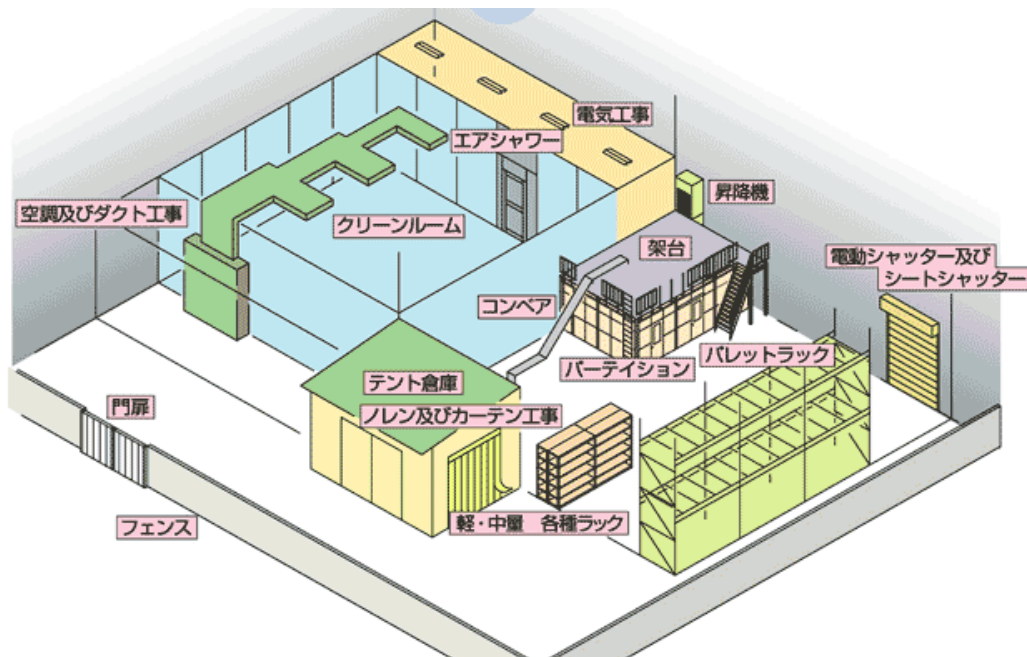

倉庫まるごとロジカルにおまかせ!

解体・撤去及び引越し作業

一般内装工事 塗装工事 静電対策

ラック解体移設工事 走行クレーン

床面工事(シート貼 防塵塗装)

1. 大手メーカーが苦手とする**特殊な設備**も大丈夫。
2. いろいろな品種や、さまざまな工事も**一括まとめてご提案**。
3. スペース的に、建築的に、長年のノウハウで適切かつ**親切なアドバイス**。
4. ご依頼にマッチした**安価な商品**を供給。
5. お客様の仕事内容をすべて把握できるからこそ**末永いお付き合い**を望んでいます。