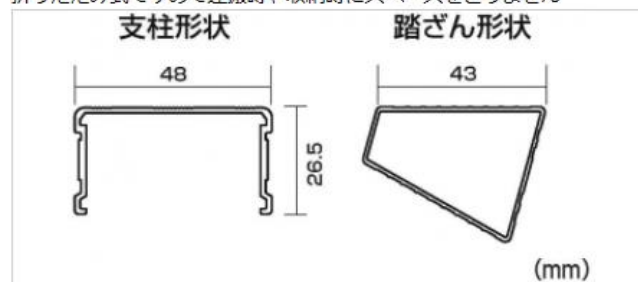

### 特長

- 四脚とも支柱の長さが調節でき、フラットな足場が確保できます  
(最大段差約310mm)
- 伸縮操作レバーにダブルロック機構を採用。安全性重視の設計です
- DWX-W6908Cは天場が120mm広くなった幅広タイプです

使用例 (DWX-6908C)

DWX-6908C (収納状態)

折りたたみ式ですので運搬時や収納時にスペースをとりません

| 型式         | 天場の高さ<br>m | 天場寸法mm |     | 設置寸法mm  |           | 保管収納寸法mm |     |     | 質量<br>kg |
|------------|------------|--------|-----|---------|-----------|----------|-----|-----|----------|
|            |            | 昇降面    | 長さ  | 昇降面(W)  | 長さ(D)     | 長さ       | 幅   | 奥行  |          |
| DWX-6908C  | 0.60~0.91  | 300    | 825 | 417~473 | 1230~1419 | 890      | 420 | 180 | 6.7      |
| DWX-W6908C | 0.60~0.91  | 420    | 825 | 537~593 | 1230~1419 | 890      | 540 | 180 | 7.3      |