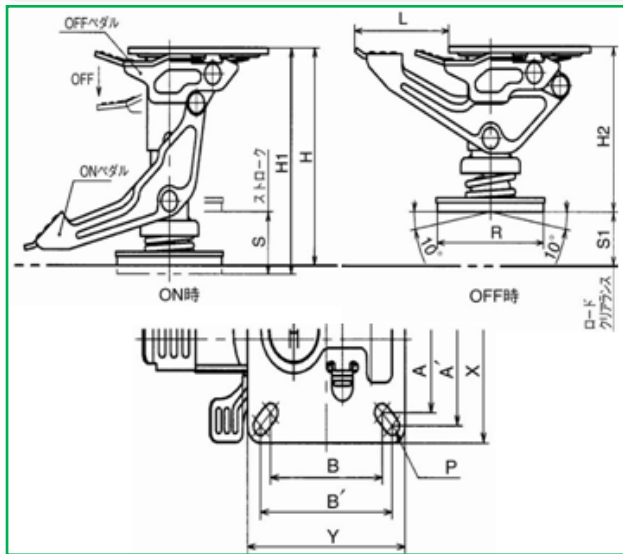

後付けストッパー ナンシンロック

- 簡単操作
- 軽くて丈夫
- 抜群性能
- 小型キャスターにも対応

しっかりロック!!

品番	推奨キャスター	取付可能キャスター
NR-1C	STC-65	取付け高さ85mm以上
NR-2CH	STC-75/THN-65	取付け高さ92.5mm以上
NR-3CH	THN-75	取付け高さ106mm以上
NR-4CM		取付け高さ142mm以上
NR-6M		取付け高さ202mm以上

■車輪径75mm以下の小型キャスターにも対応可能。広いサイズラインナップ
をご用意。後付けストッパーなので、ペダル位置が変わらず、簡単操作でしっ
かりロック。キャスターが付いた機器には広く活用できる安全機材です。

品番	適正 取付高 H	ON高さ H1	OFF高さ H2	ストローク S	ロード クリアランス S1	取付ピッチ A×B A'×B'	取付 プレート X×Y	フット プレート径 R	取付 穴径 P
NR-1C	85	90	75	15	10	100×56	60	8.8	(23)
NR-2CH	92.5	97.5	82.5	15	10	100×56	60	8.8	(23)
NR-3CH	106	111	96	15	10	100×56	60	8.8	(23)
NR-4CM	142	147	107	40	35	85×85 (100×100)	60	11	(23)
NR-5CM-K	160	165	125	40	35	110×70	60	11	(23)
NR-6M	202	207	167	40	35	85×85 (100×100)	60	11	(23)