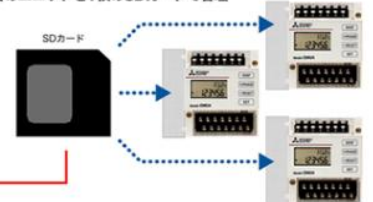

三菱エネルギー計測ユニット

EcoMonitor Light

もっとシンプルに、
もっと簡単に。

EMU4-BD1-MB (経済品)

EMU4-HD1-MB (高性能品)

基本設置シーン

簡単にエネルギー管理をしたいお客様に！

ロギングユニット(SDカード)でデータ管理

ロギングユニットでSDカードのデータ保存が可能！データはCSV形式で保存され、パソコンでデータの管理や加工が可能です。一枚のSDカードを使いませば、複数台の計測データ記録も可能なので、オフラインで手軽にデータ管理をしたいお客様に最適です。

1台のユニットを1枚のSDカードで管理

複数台のユニットを1枚のSDカードで管理

お問い合わせはこちら

収集したデータはパソコンでCSV形式で確認して頂くことができます。