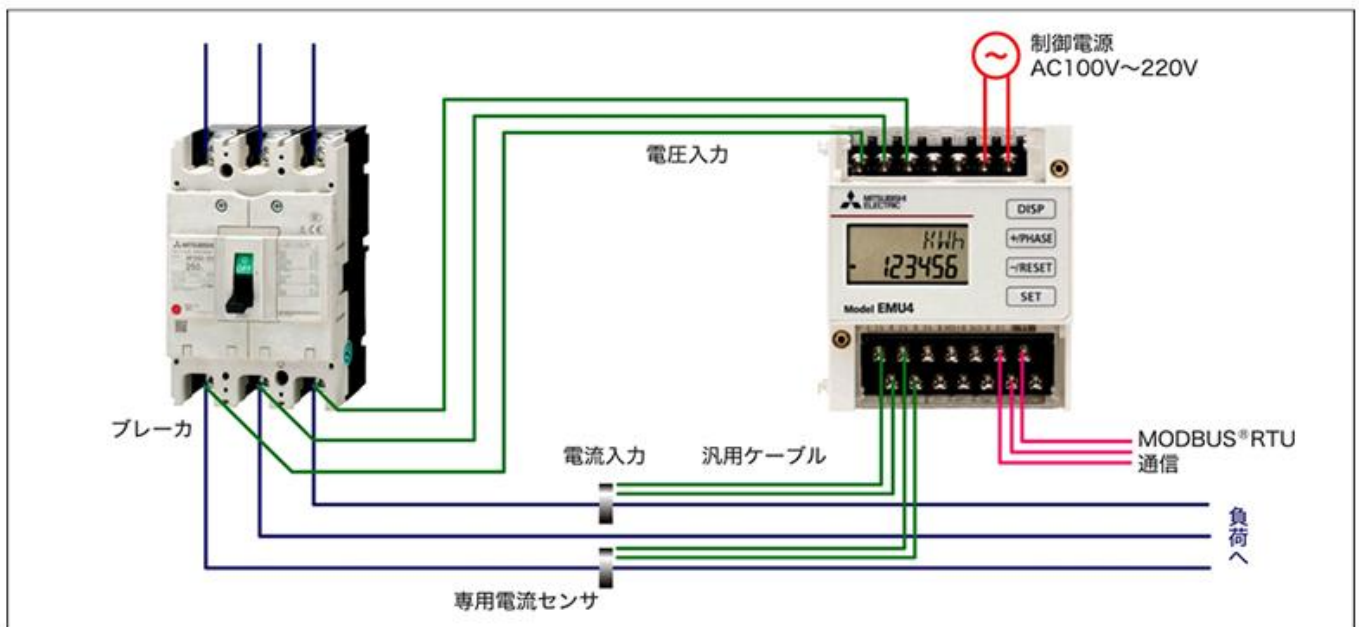

三菱エネルギー計測ユニット

EcoMonitor Light

もっとシンプルに、
もっと簡単に。

EMU4-BD1-MB (経済品)

EMU4-HD1-MB (高性能品)

基本設置シーン

簡単にエネルギー管理をしたいお客様に！

ロギングユニット(SDカード)でデータ管理

ロギングユニットでSDカードのデータ保存が可能！データはCSV形式で保存され、パソコンでデータの管理や加工が可能です。一枚のSDカードを使いませば、複数台の計測データ記録も可能なので、オフラインで手軽にデータ管理をしたいお客様に最適です。

1台のユニットを1枚のSDカードで管理

複数台のユニットを1枚のSDカードで管理

お問い合わせはこちら

収集したデータはパソコンでCSV形式で確認して頂くことができます。