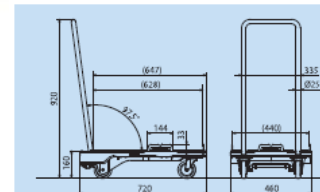

狭いところでも

先端が絞られているので狭いところでもぶつかりにくく、デッドスペースになるハンドル横も大胆にカット。実質積載面積を維持しながら取り回しに優れています。

持ち運びも楽々

樹脂天板とアルミハンドルで軽量化。Rの付いた取っ手は握った時に優しくフィットします。

お問い合わせはこちら

製品仕様	
品番	CC-101KB2
積載荷重	150kg
天板サイズ	L720 x W460mm
積載面高さ	160mm
重量	6.9kg
車輪	Ø100 (エラストマー)
カラー	黒