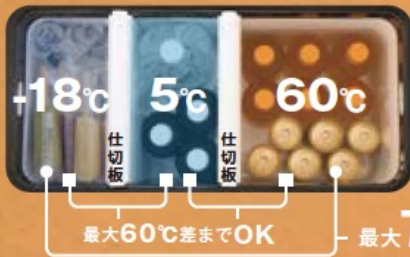

付属の仕切板で庫内を
3部屋にセパレートできます。
また、左右中央で異なる温度を
設定できます。

最大60°C差までOK 最大78°C差までOK

クリアトレイ
標準付属

▶ 見やすいスイッチパネル
温度表示が横位置になり、
よりわかりやすくなりました。
(UL 18DD / UL 18DE)

スイッチパネル(UL 18DE)

▶ 仕切板自動検出機能付
仕切板を検出して自動で
部屋数を切替えます。
(UL 18DD / UL 18DE)

温かいと冷たいを
一緒に。どこへでも。

TEAM
New UL 18DE 2023年8月発売予定

仕切板なし

36L

2Lペットボトルが
10本入る!

仕切板あり

左 8L	中央 8L	右 15L
---------	----------	----------

1 or 2 or 3