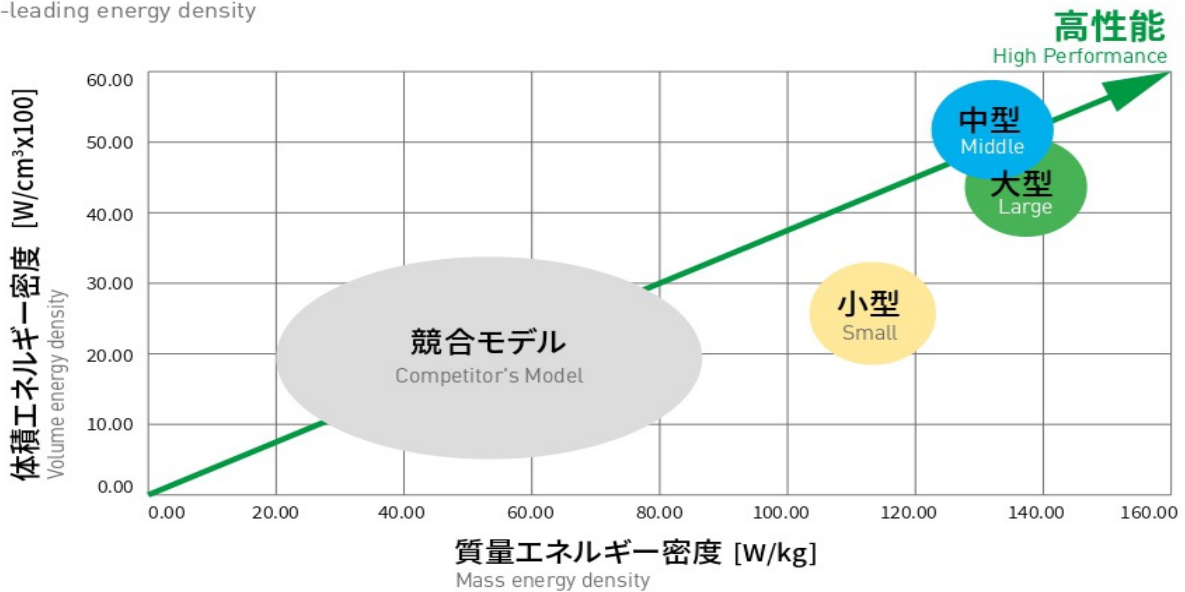

超扁平アクチュエータとは

What is an "Ultra Flat Actuator" ?

- ・減速機とモータを一体化
- ・薄さ 軽さを追究

Integrated Reduction gear and Motor
Pursuit of thinness and lightness

エンコーダと温度センサを内蔵

Built-in encoder and temperature sensor

常に最適なパフォーマンスを発揮

Optimal performance at all times

業界をリードするエネルギー密度

Industry-leading energy density

※単位体積・質量あたりの出力容量を比較

Comparison of output capacity per unit volume and mass

Nidec

All for dreams

ニデックドライブテクノロジー株式会社