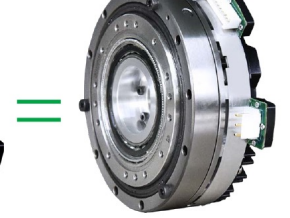

FLEXWAVE

超扁平アクチュエータ

精密制御用減速機 FLEXWAVE WPシリーズ

FLEXWAVE

アキシアルフラックスモータ
Axial Flux Motor

超扁平アクチュエータ
Ultra Flat Actuator

超薄型ドライブユニットの最適解!

The best solution for ultra-flat drive units

超扁平アクチュエータとは

What is an "Ultra Flat Actuator" ?

- ・減速機とモータを一体化
- ・薄さ 軽さを追究

Integrated Reduction gear and Motor
Pursuit of thinness and lightness

エンコーダと温度センサを内蔵

Built-in encoder and temperature sensor

常に最適なパフォーマンスを発揮