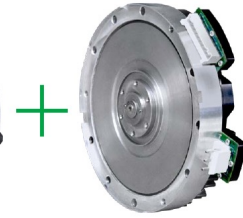

FLEXWAVE

超扁平アクチュエータ

精密制御用減速機 FLEXWAVE WPシリーズ

FLEXWAVE

アキシアルフラックスモータ
Axial Flux Motor

超扁平アクチュエータ
Ultra Flat Actuator

超薄型ドライブユニットの最適解!

The best solution for ultra-flat drive units

超扁平アクチュエータとは

What is an "Ultra Flat Actuator" ?

- ・減速機とモータを一体化
- ・薄さ 軽さを追究

Integrated Reduction gear and Motor
Pursuit of thinness and lightness

エンコーダと温度センサを内蔵

Built-in encoder and temperature sensor

常に最適なパフォーマンスを発揮